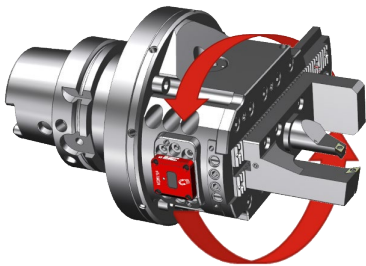

Recessing
værktøjer

Anvendelse

Special-
værktøjer

Tekniske data

Litiumbatteri	CR2032
Batterilevetid	ca. 2 år
Min. acceleration	1,5 g
Min. værktøjsdiameter	50 mm

Ergonomisk displayenhed

- ▲ Antal driftstimer
- ▲ Aktuel status på vedligeholdelsesintervaller
- ▲ Mål: 30 x 30 x 11 mm

KOMlife
deaktiveret

Værktøj roteret

Kan bruges til forskellige værktøjssystemer

- ▲ Ved lineær eller roterende acceleration over 1,5 g
- ▲ Nødvendig monteringsplads: 30,1 x 30,1 x 10 mm

KOMlife
aktiveret

Vedligeholdelsesinterval nået